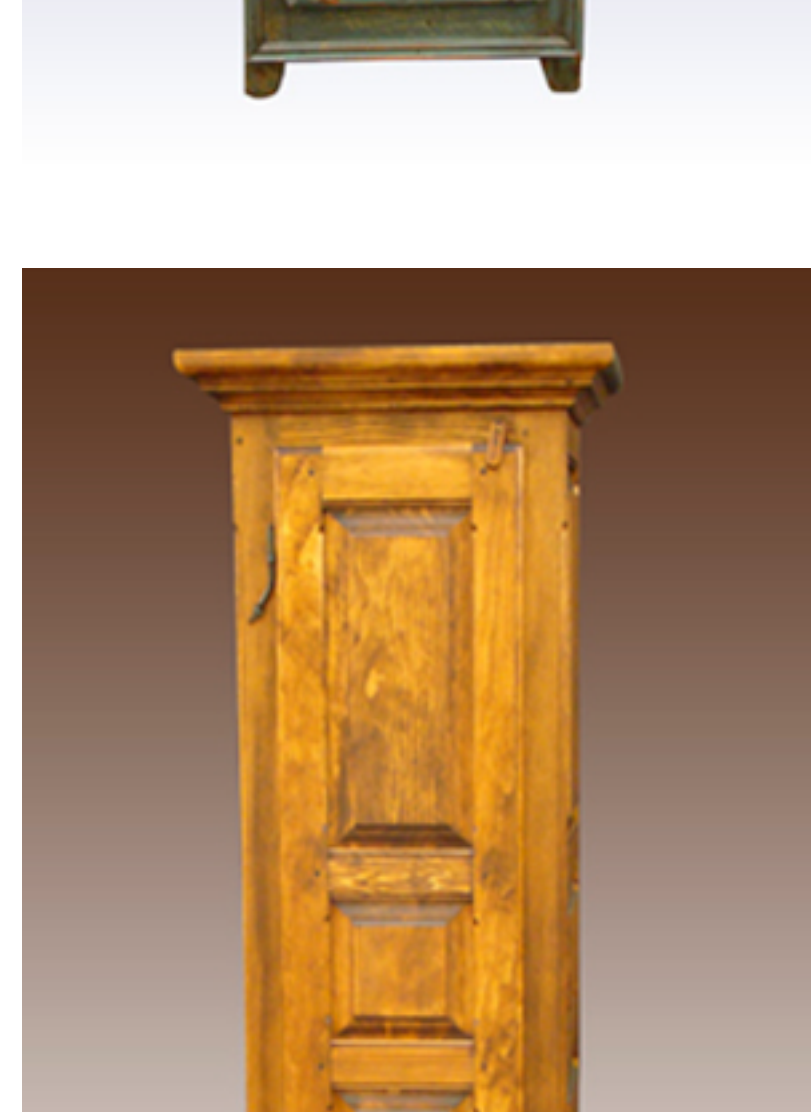

E-139 Bonnetière en pin à panneaux soulevés
Pine bonnetiere cupboard with raised panels

Dimensions	Dimensions
Hauteur 62 po	Height 62 in
Largeur 18 po	Width 18 in
Profondeur 18 po	Depth 18 in